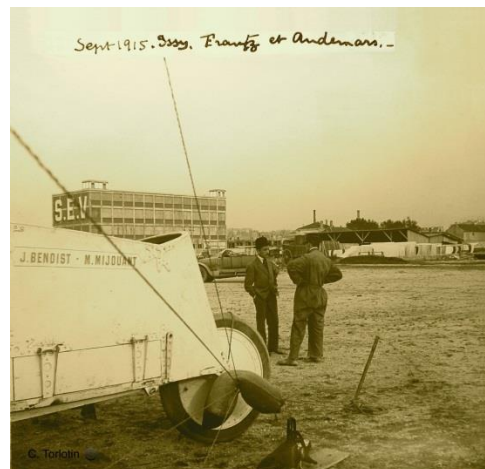

COLLECTION C. TORLOTIN

AVIONS VOISIN – LES ACTEURS

C. Torlotin ©

Gabriel Voisin

Gabriel Voisin et Mallard à Issy les Moulineaux

Voisin, Franz et Gratiot

Gratiot sur Voisin

Gabriel Voisin

Jun 1913 – Les célèbres acteurs Gabrielle Robinne et René Alexandre tourne sur un Voisin

Oct 1915 : Président Millerand, Colonel Boutiaux et Gabriel Voisin

Nov 1915 – G. Voisin, Mongermon, Cdt Roissy et Cdt Lefay