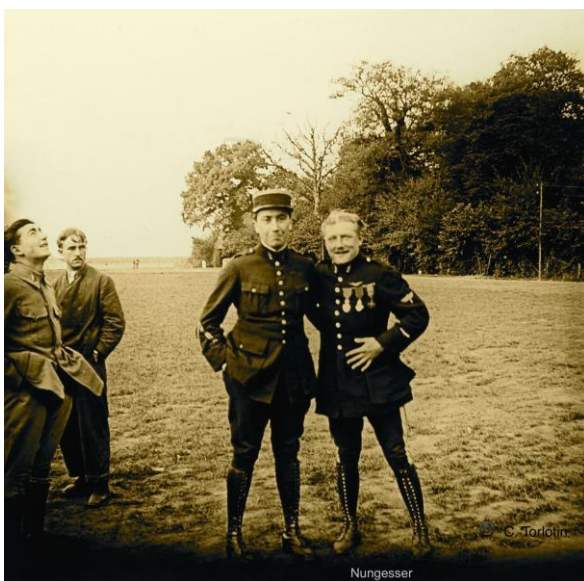

A vous de les reconnaître.....(suite)

Oct 1915 : De Ridder à Issy les Moulineux