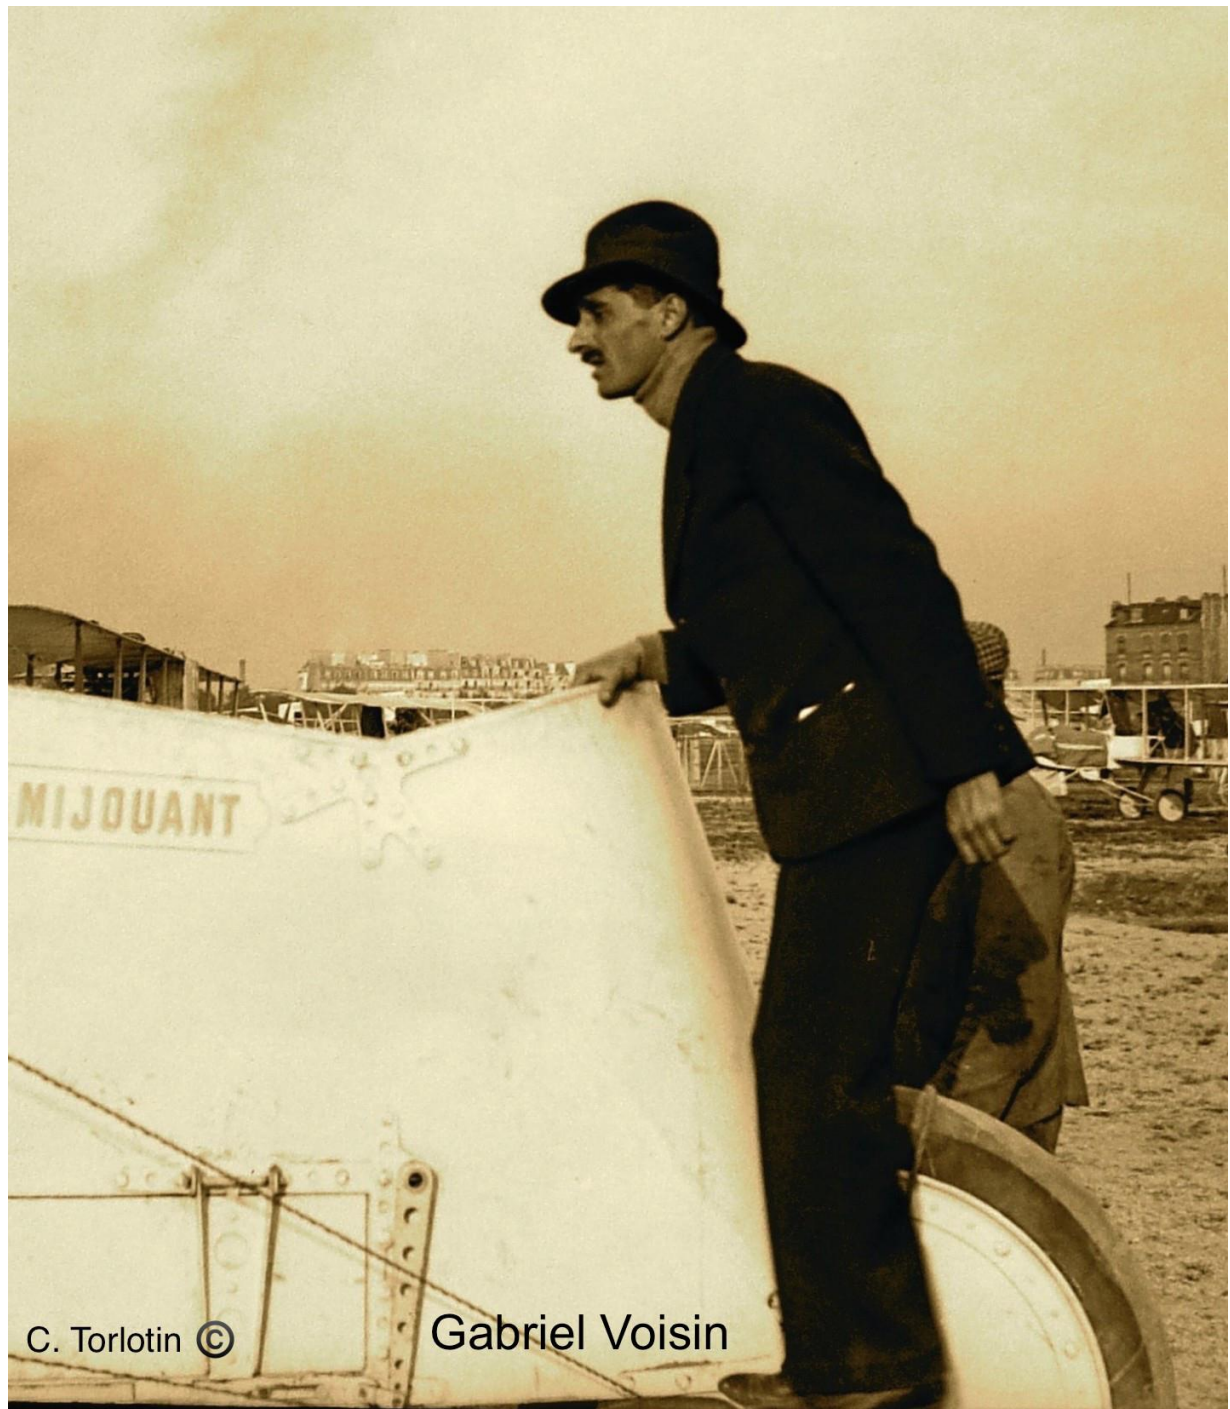

COLLECTION C. TORLOTIN

AVIONS VOISIN – LES ACTEURS

C. Torlotin ©

Gabriel Voisin

Gabriel Voisin et Mallard à Issy les Moulineaux

Voisin, Franz et Gratiot

Gratiot sur Voisin

Gabriel Voisin

Jun 1913 – Les célèbres acteurs Gabrielle Robinne et René Alexandre tourne sur un Voisin

Oct 1915 : Président Millerand, Colonel Boutiaux et Gabriel Voisin

Nov 1915 – G. Voisin, Mongermon, Cdt Roissy et Cdt Lefay