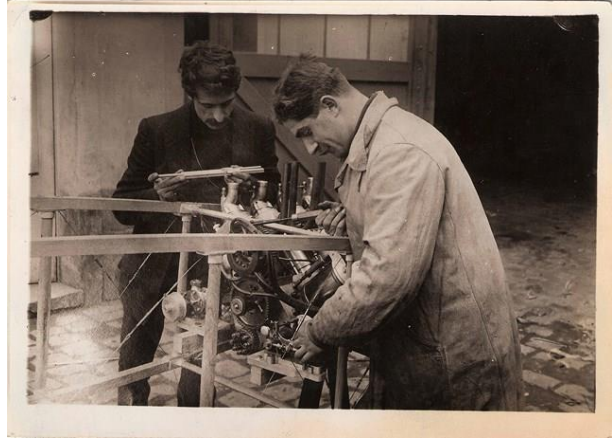

**Gabriel et Charles Voisin
devant un moteur Antoinette
(1907-1908)**